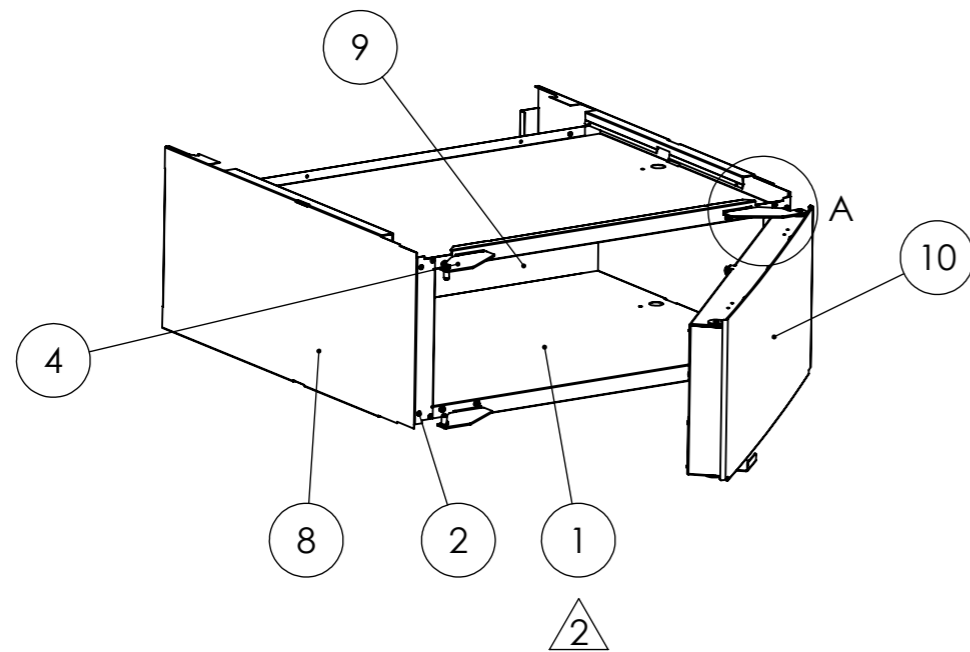

DETAIL A
SCALE 1 : 2

10	1	Dörr mont ÖS43,33,23 250	222466	
9	1	Rygg ÖS8 250	107607	
8	2	Sida ÖS8, ÖS43 250	107606	
7	4	Skruv MFT 5x16	428000313-	428000313
6	4	Blindnitsmuuter M5 UPO	428000594	428000594
5	2	Gångjärn ÖS43,33,23	109746	
4	2	Gångjärn ÖS43,33,23	109746	
3	8	Skruv MRT-GF 4x6	428000593	428000593
2	12	Pop-nit 3,2x6 AL/ST	428000667	428000667
1	2	Botten/tak ÖS43,33,23	110907	
Pos.	öppen/QTY.	Benämning	Ritn.nr	Artikelnr.

Ritad.av EG	Godk av -	Ersätter	Godk Datum	Generell Tolerans	Gen.Ytfinhet Ra	Vyplacering 	Tot.vikt kg 9.3
Titel/Namn ÖS43.33,23 250 Cylinda						Skala 1:10	Storlek A3
Denna handling får inte kopieras utan vårt skriftliga medgivande och dess innehåll får inte yppas för tredje man och inte heller användas för något obehörigt ändamål.						Ark av 1:1	Rev. 2
						Ritnings Nummer 222483	Produktions Nummer 222483-2