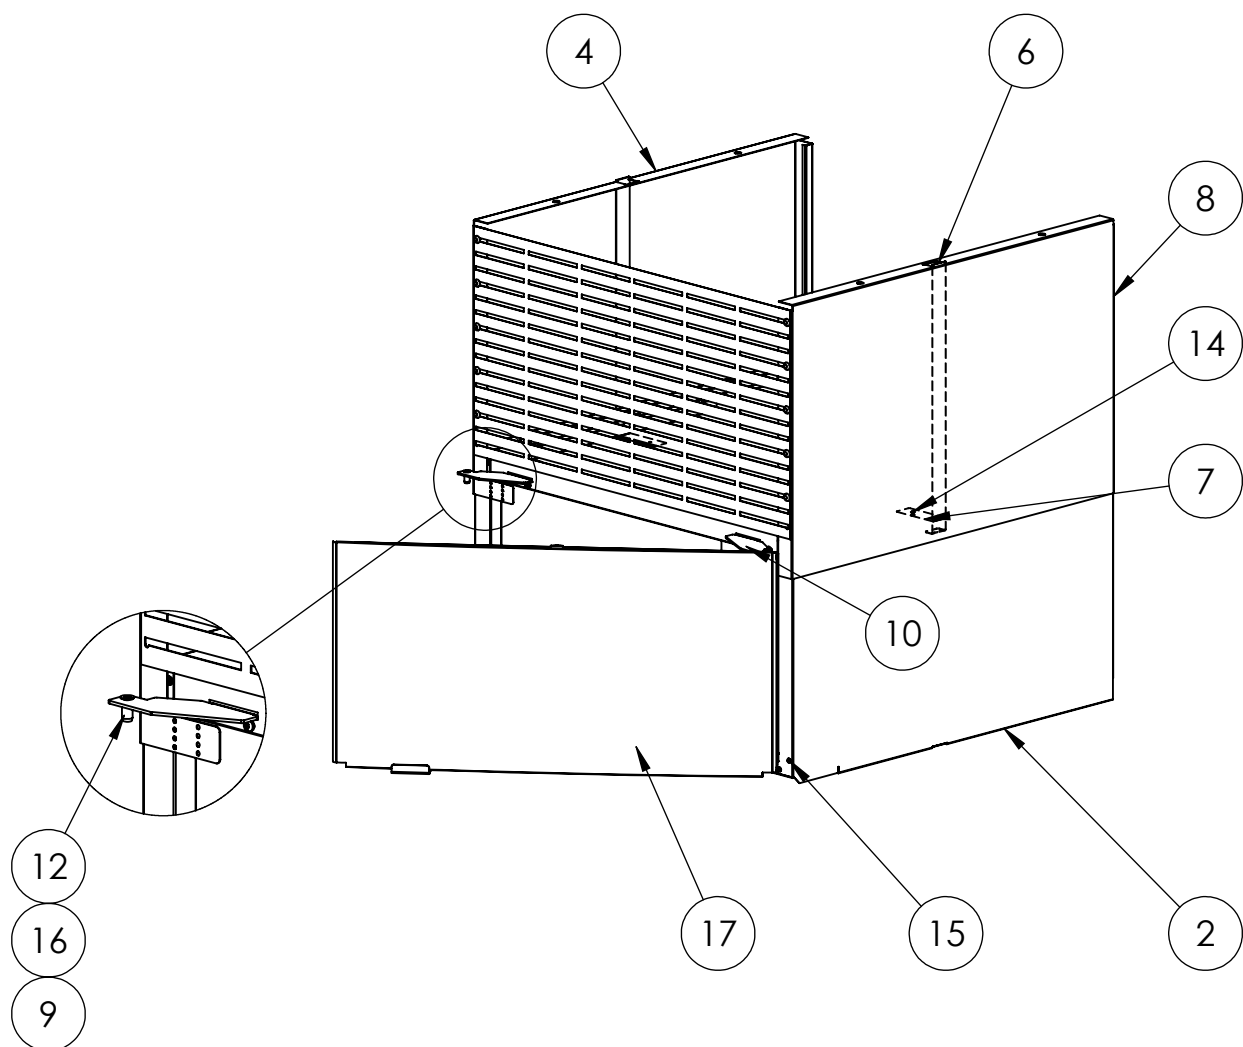

17	1	Dörr mont ÖS74		
16	8	Skruv MRT-GF 4x6		
15	12	Pop-nit 3,2x8 AL/ST		
14	2	Popnit 3,2x8 st/st		
13	10	Plastnit 365 19 18-04 vit		
12	4	Skruv MFT 5x16		
11	4	Blindnitsmuuter M5 UPO		
10	2	Gångjärn		
9	2	Gångjärn		
8	1	Teleskåpsida, Höger		
7	2	Teleskoplåsning		
6	2	Teleskopskena		
5	1	Rygg ÖS74		
4	1	Teleskopsida , Vä/Hö		
3	1	Frontgaller		
2	2	Sida ÖS 74 350/660		
1	2	Botten/tak ÖS 74		
Pos.		Benämning		