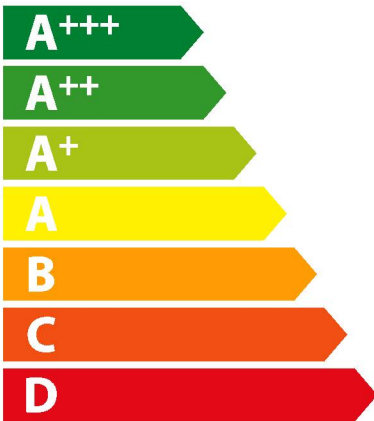

ENERG

енергия • ενεργεια

Cylinda

F 3185N H A+

ENERGIA • ЕНЕРГИЯ
ΕΝΕΡΓΕΙΑ • ENERGIJA
ENERGY • ENERGIE • ENERGI

328

kWh/annum

× 2010/1060