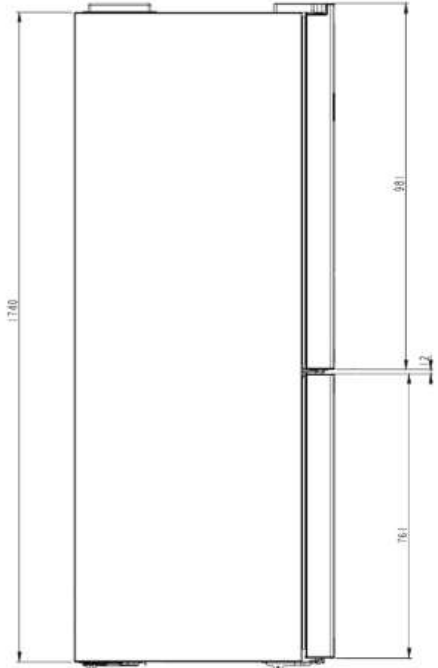

DO NOT SCALE DRAWING
RESİM ÜZERİNDEN ÖLÇÜ ALMAYINIZ

D

C