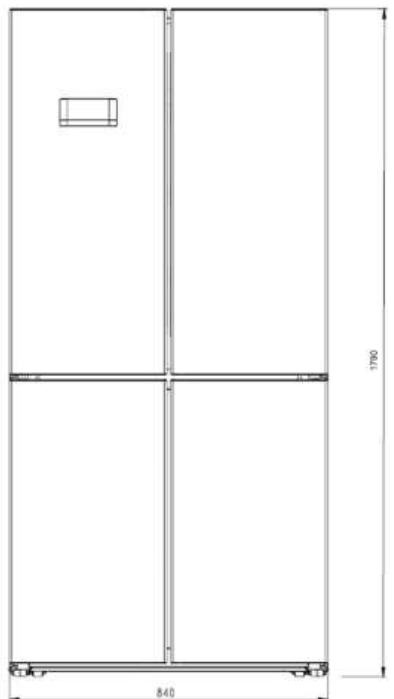

DO NOT SCALE DRAWING
RESİM ÜZERİNDEN ÖLÇÜ ALMAYINIZ

D

C