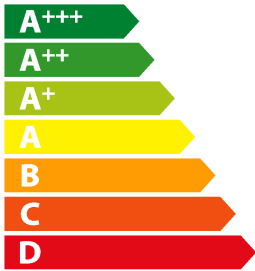

**ENERG** Y UA  
 енергия · ενεργεια IE IA

**Cylinda**

F 4285NB H A++

**A++**

ENERGIA · ЕНЕРГИЯ  
 ΕΝΕΡΓΕΙΑ · ENERGIJA  
 ENERGY · ENERGIE · ENERGI

**241**  
 kWh/annum

2010/1060