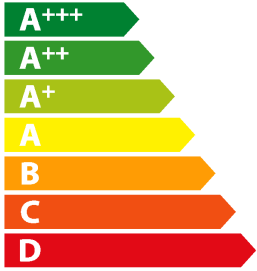

ENERG Y UA
енергия · ενεργεια IE IA

Cylinda

K 4285NB V A++

A++

ENERGIA · ЕНЕРГИЯ
ΕΝΕΡΓΕΙΑ · ENERGIJA
ENERGY · ENERGIE · ENERGI

110
kWh/annum

350 L

— L