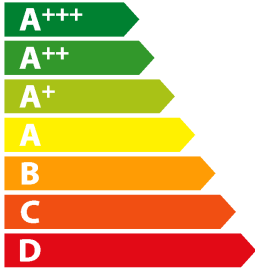

ENERG Y UA
енергия · ενεργεια IE IA

Cylinda

F 1085-1A+

A+

ENERGIA · ЕНЕРГИЯ
ΕΝΕΡΓΕΙΑ · ENERGIJA
ENERGY · ENERGIE · ENERGI

173
kWh/annum

✕

2010/1060