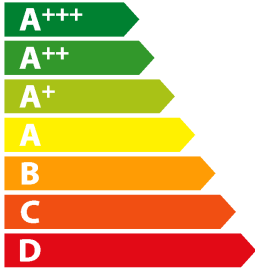

**ENERG** Y UA  
енергия · ενεργεια IE IA

**Cylinda**

KF1144-1 A+

**A+**

ENERGIA · ЕНЕРГИЯ  
ΕΝΕΡΓΕΙΑ · ENERGIJA  
ENERGY · ENERGIE · ENERGI

**216**  
kWh/annum

**187** L

**40** L