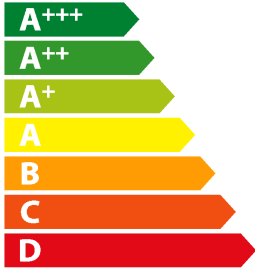

ENERG Y UA
енергия · ενεργεια IE IA

Cylinda

K 2285 V A+

A+

ENERGIA · ЕНЕРГИЯ
ΕΝΕΡΓΕΙΑ · ENERGIJA
ENERGY · ENERGIE · ENERGI

143
kWh/annum

350 L

— L