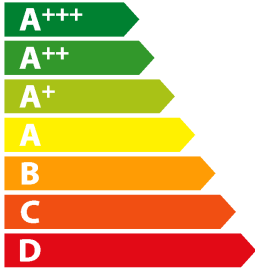

**ENERG** Y IA  
 енергия · ενεργεια IE IA

**Cylinda**

F 2285N H A+

**A+**

ENERGIA · ЕНЕРГИЯ  
 ΕΝΕΡΓΕΙΑ · ENERGIJA  
 ENERGY · ENERGIE · ENERGI

**307**  
 kWh/annum

2010/1060