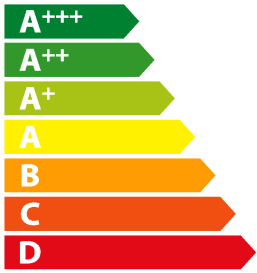

**ENERG** Y UA  
 енергия · ενεργεια IE IA

**Cylinda**

F 4285N H A++

**A++**

ENERGIA · ЕНЕРГИЯ  
 ΕΝΕΡΓΕΙΑ · ENERGIJA  
 ENERGY · ENERGIE · ENERGI

**241**  
 kWh/annum

2010/1060