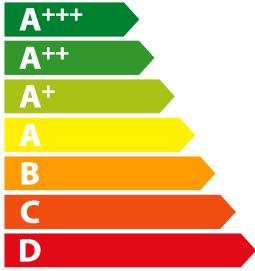

ENERG Y IA
 енергия · ενεργεια IE IA

Cylinda

F 2285N V RF A+

A+

ENERGIA · ЕНЕРГИЯ
 ΕΝΕΡΓΕΙΑ · ENERGIJA
 ENERGY · ENERGIE · ENERGI

307
 kWh/annum

2010/1060