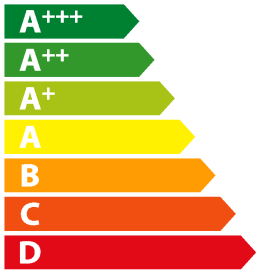

**ENERG** Y UA  
 енергия · ενεργεια IE IA

**Cylinda**

F 2285 H A++

**A++**

ENERGIA · ЕНЕРГИЯ  
 ΕΝΕΡΓΕΙΑ · ENERGIJA  
 ENERGY · ENERGIE · ENERGI

**222**  
 kWh/annum

2010/1060