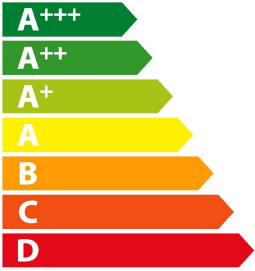

ENERG Y UA
енергия · ενεργεια IE IA

Cylinda

F 3385N H A++

A++

ENERGIA · ЕНЕРГИЯ
ΕΝΕΡΓΕΙΑ · ENERGIJA
ENERGY · ENERGIE · ENERGI

257
kWh/annum

✕

2010/1060