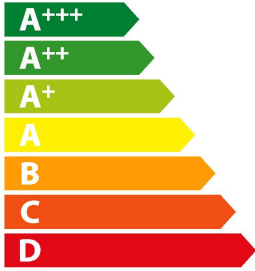

ENERG Y UA
енергия · ενεργεια IE IA

Cylinda

F 3385N V A++

A++

ENERGIA · ЕНЕРГИЯ
ΕΝΕΡΓΕΙΑ · ENERGIJA
ENERGY · ENERGIE · ENERGI

257
kWh/annum

2010/1060