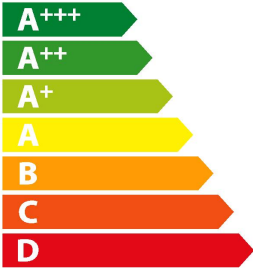

ENERG Y UA
енергия · ενεργεια IE IA

Cylinda

F 3385N V RF A++

A++

ENERGIA · ЕНЕРГИЯ
ΕΝΕΡΓΕΙΑ · ENERGIJA
ENERGY · ENERGIE · ENERGI

257
kWh/annum

✕

2010/1060