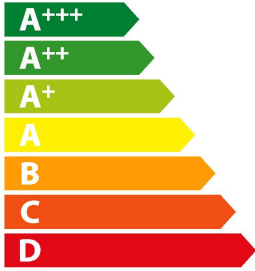

**ENERG** Y UA  
енергия · ενεργεια IE IA

**Cylinda**

F 2385NB H A++

**A++**

ENERGIA · ЕНЕРГИЯ  
ΕΝΕΡΓΕΙΑ · ENERGIJA  
ENERGY · ENERGIE · ENERGI

**257**  
kWh/annum

✕

2010/1060