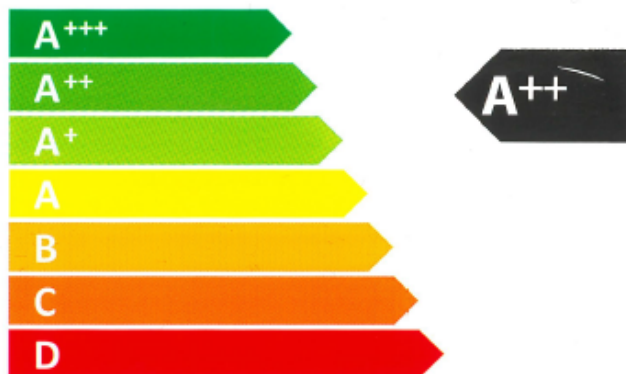

ENERG Y UA
енергия • ενεργεια IE IA

Cylinda

91 014 49

K7175 V

ENERGIA · ЕНЕРГИЯ
ΕΝΕΡΓΕΙΑ · ENERGIJA
ENERGY · ENERGIE · ENERGI

110
kWh/annum

324 L

- L