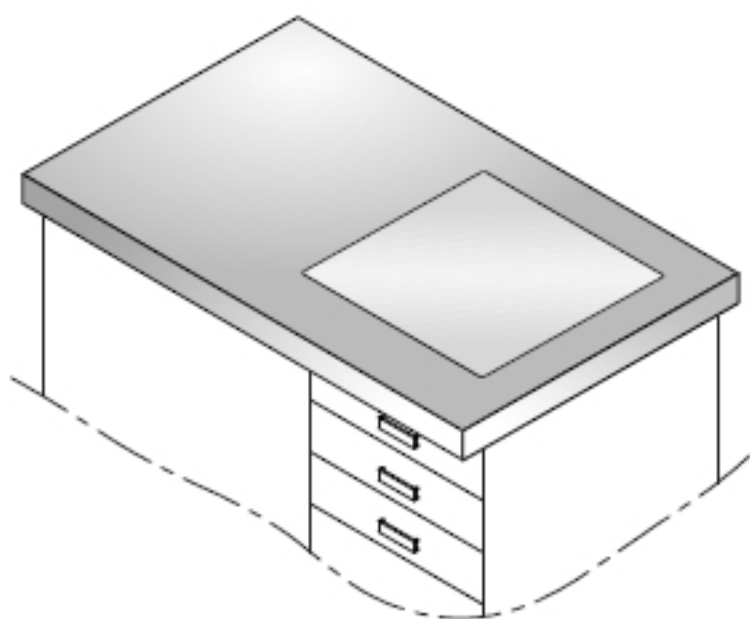

(*) 560 mm för spishällar
i bredden 600 mm

(*) 750 mm för spishällar
i bredden 770 mm

**Inbyggnad i underskåpets
bänkskiva.**

**Inbyggnad i bänkskiva över ugn
med fläkt.**