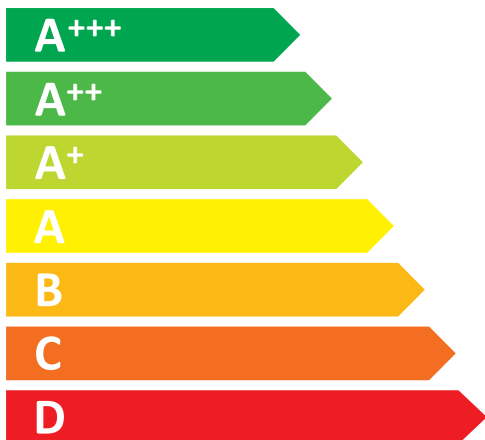

ENERG

енергия · ενεργεια

CYLINDA

FT426

ENERGIA · ЕНЕРГИЯ · ΕΝΕΡΓΕΙΑ
ENERGIJA · ENERGY · ENERGIE
ENERGI

194
kWh/annum

14520
L/annum

8,0
kg