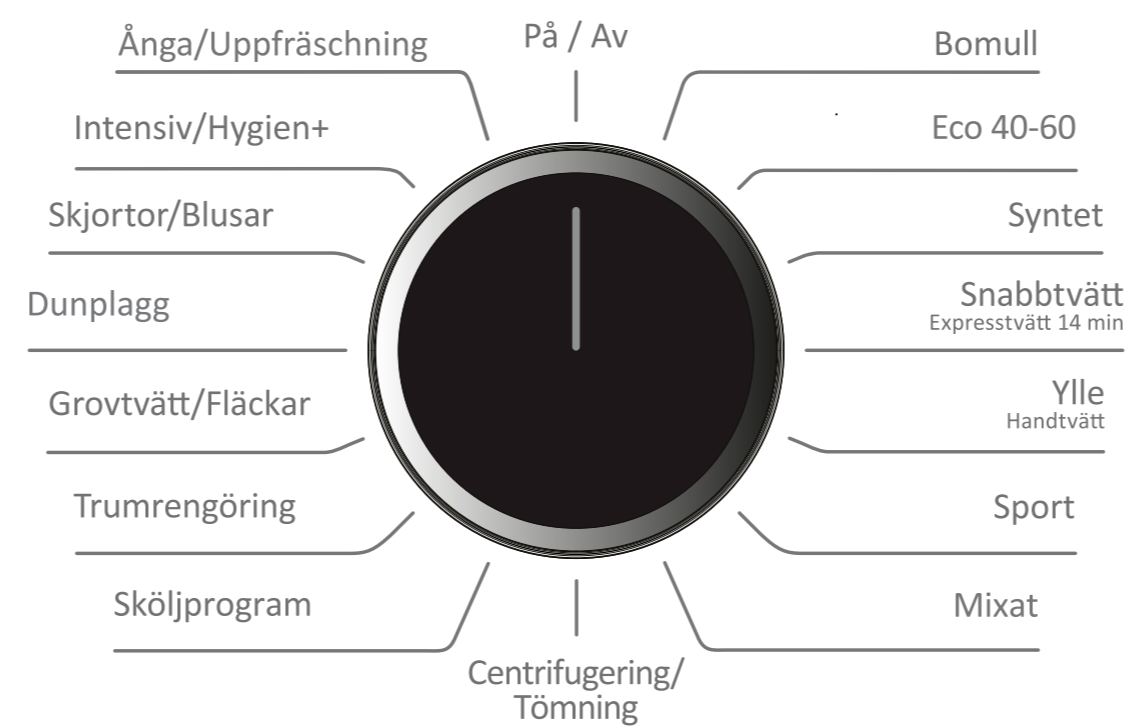

Cylinda

8kg
1400rpm

Digital display panel showing various settings and icons:

90°	1400	8:00	🔒	▶	☺	☺	🎯	🚫
60°	1200							
40°	800							
30°	600							
20°								

Icons below the display: 🧺, 🌀, 🌊, 🔄, 🧺, 🚫, 🕒

Temperatur | Centrifug. | Förtvätt | Ånga | Tidspar/Intensiv | Ny Sluttid | Start/Paus

Extra sköljning håll 3 sek. | Skrynkefritt håll 3 sek. | Barnlås håll 3 sek.