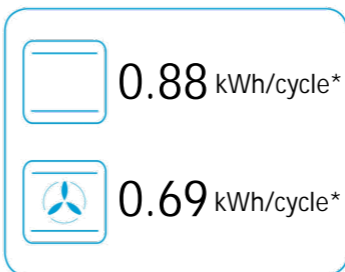

ENERG
енергия · ενεργεια

Cylinda

IBU5218PRF

7768120232

* цикл · cyklus · portion · zyklus · Πρόγραμμα · ciclo · tsükkel · ohjelma · ciklus
ciklas · cikls · ěiklu · cyclus · cykl · ciclu · program · cykel

65/2014