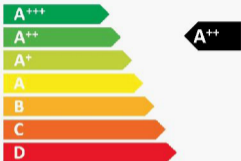

ENERG

енергия · ενεργεια

Cylinda FRY5 F 8185N A++

ENERGIA · ЕНЕРГИЯ
ΕΝΕΡΓΕΙΑ · ENERGIJA
ENERGY · ENERGIE · ENERGI

255

kWh/annum

275 L

42 dB