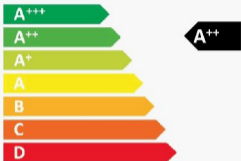

ENERG

енергия · ενεργεια

Y

IA

IE

IA

Cylinda

F 6275N V A++