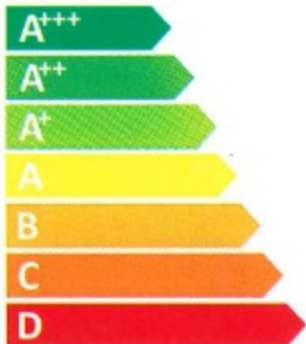

# ENERG

енергия · ενεργεια

Y

IJA

IE

IA

## Cylinda KF 6275NE H A++

ENERGIA · ЕНЕРГИЯ  
ΕΝΕΡΓΕΙΑ · ENERGIJA  
ENERGY · ENERGIE · ENERGI

**255**  
kWh/annum

**198** L

**97** L

**43** dB