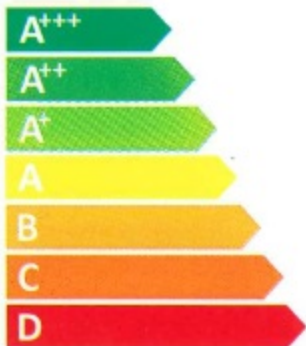

ENERG

енергия · ενεργεια

Y

IJA

IE

IA

Cylinda KF 6275NE V A++

ENERGIA · ЕНЕРГИЯ
ΕΝΕΡΓΕΙΑ · ENERGIJA
ENERGY · ENERGIE · ENERGI

255
kWh/annum

198 L

97 L

43 dB