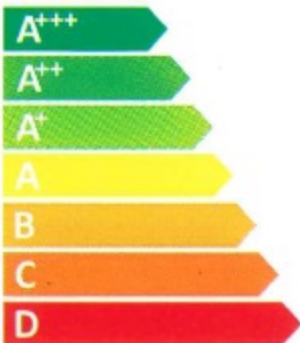

ENERG

енергия · ενεργεια

Y

IJA

IE

IA

Cylinda KF 6285 H A++

ENERGIA · ЕНЕРГИЯ
ΕΝΕΡΓΕΙΑ · ENERGIJA
ENERGY · ENERGIE · ENERGI

245
kWh/annum

233 L

113 L

40 dB