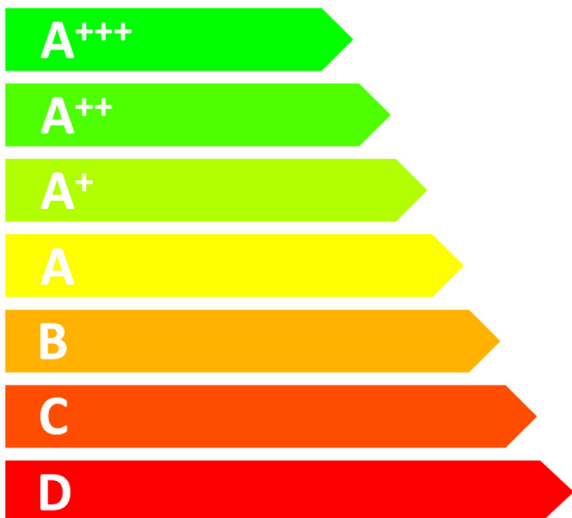

ENERG

енергия · ενεργεια

Y

IJA

IE

IA

Cylinda

FT 5386

A+++

ENERGIA · ЕНЕРГИЯ · ΕΝΕΡΓΕΙΑ
ENERGIJA · ENERGY · ENERGIE
ENERGI

192

kWh/annum

9900

L/annum

2010/1061

8,0